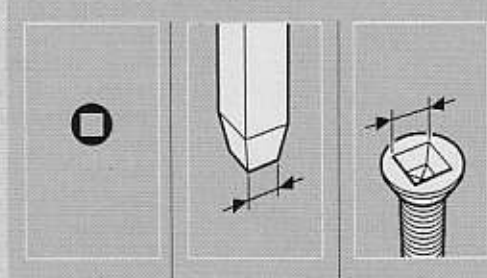

TORQ-SET® Recess Screws

A Ref. (mm)

0	0,43
1	0,43
2	0,43
3	0,48
4	0,56
5	0,63
6	0,71
8	0,84
10	0,96
1/4"	1,27
5/16"	1,60
3/8"	1,90
7/16"	2,23
1/2"	2,54

TRI-WING® Recess Screws

A Ref. (mm)

0	0,45
1	0,57
2	0,75
3	0,95
4	1,08
5	1,23
6	1,54
7	1,87
8	2,17
9	2,48
10	2,78

MINI Recess Screws

M 4	3,83
M 5	4,80
M 6	6,00
M 8	7,20
M 10	9,60
M 12	11,41
M 14	13,22
M 16	15,63
M 18	16,85
M 20	19,25

Square Recess Screws

00	1,27	1,4
0	1,78	2
1	2,31	2,5
2	2,85	3,1
3	3,37	3,7
4	4,84	5,1