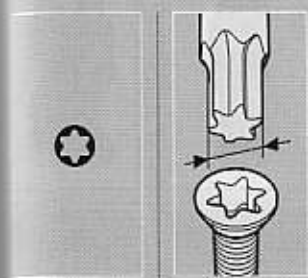

Dimensions Of Profiles

NEWMAN TOOLS INC.
185 IBER
OTTAWA, ONTARIO K2S 1E7
TEL.: 1-800-465-1384
FAX: 1-800-605-2442

www.newmantools.com

TORX® Recess Screws

A Ref. (mm)

TX 1	0,84
TX 2	0,94
TX 3	1,12
TX 4	1,30
TX 5	1,37
TX 6	1,65
TX 7	1,97
TX 8	2,30
TX 9	2,48
TX 10	2,72
TX 15	3,26
TX 20	3,84
TX 25	4,40
TX 27	4,96
TX 30	5,49
TX 40	6,60
TX 45	7,77
TX 50	8,79
TX 55	11,17
TX 60	13,20
TX 70	15,49

TORX PLUS® Recess Screws

A Ref. (mm)

1 IP	0,84
2 IP	0,95
3 IP	1,13
4 IP	1,29
5 IP	1,41
6 IP	1,69
7 IP	1,97
8 IP	2,29
9 IP	2,48
10 IP	2,72
15 IP	3,25
20 IP	3,84
25 IP	4,39
27 IP	4,95
30 IP	5,49
40 IP	6,60
45 IP	7,77
50 IP	8,79
55 IP	11,16
60 IP	13,20
70 IP	15,48

TORQ-SET® Recess Screws

A Ref. (mm)

0	0,43
1	0,43
2	0,43
3	0,48
4	0,56
5	0,63
6	0,71
8	0,84
10	0,96
1/4"	1,27
5/16"	1,60
3/8"	1,90
7/16"	2,23
1/2"	2,54

TRI-WING® Recess Screws

A Ref. (mm)

0	0,45
1	0,57
2	0,75
3	0,95
4	1,08
5	1,23
6	1,54
7	1,87
8	2,17
9	2,48
10	2,78