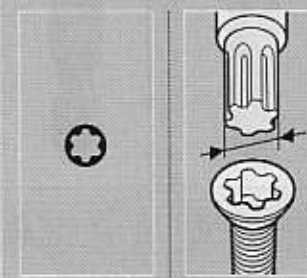

Dimensions Of Profiles

NEWMAN TOOLS INC.
185 IBER
OTTAWA, ONTARIO K2S 1E7
TEL.: 1-800-465-1384
FAX: 1-800-605-2442

www.newmantools.com

TORX® Recess Screws

A Ref. (mm)

TX 1	0,84
TX 2	0,94
TX 3	1,12
TX 4	1,30
TX 5	1,37
TX 6	1,65
TX 7	1,97
TX 8	2,30
TX 9	2,48
TX 10	2,72
TX 15	3,26
TX 20	3,84
TX 25	4,40
TX 27	4,96
TX 30	5,49
TX 40	6,60
TX 45	7,77
TX 50	8,79
TX 55	11,17
TX 60	13,20
TX 70	15,49

TORX PLUS® Recess Screws

A Ref. (mm)

1 IP	0,84
2 IP	0,95
3 IP	1,13
4 IP	1,29
5 IP	1,41
6 IP	1,69
7 IP	1,97
8 IP	2,29
9 IP	2,48
10 IP	2,72
15 IP	3,25
20 IP	3,84
25 IP	4,39
27 IP	4,95
30 IP	5,49
40 IP	6,60
45 IP	7,77
50 IP	8,79
55 IP	11,16
60 IP	13,20
70 IP	15,48

TORQ-SET® Recess Screws

A Ref. (mm)

0	0,43
1	0,43
2	0,43
3	0,48
4	0,56
5	0,63
6	0,71
8	0,84
10	0,96
1/4"	1,27
5/16"	1,60
3/8"	1,90
7/16"	2,23
1/2"	2,54

TRI-WING® Recess Screws

A Ref. (mm)

0	0,45
1	0,57
2	0,75
3	0,95
4	1,08
5	1,23
6	1,54
7	1,87
8	2,17
9	2,48
10	2,78