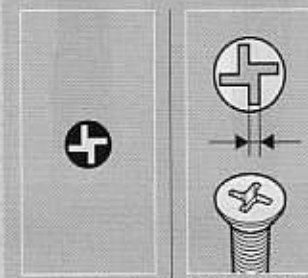

TORQ-SET® Recess Screws

A Ref. (mm)

0	0,43
1	0,43
2	0,43
3	0,48
4	0,56
5	0,63
6	0,71
8	0,84
10	0,96
1/4"	1,27
5/16"	1,60
3/8"	1,90
7/16"	2,23
1/2"	2,54