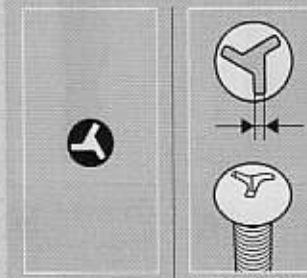

TRI-WING® Recess Screws

A Ref. (mm)

0	0,45
1	0,57
2	0,75
3	0,95
4	1,08
5	1,23
6	1,54
7	1,87
8	2,17
9	2,48
10	2,78